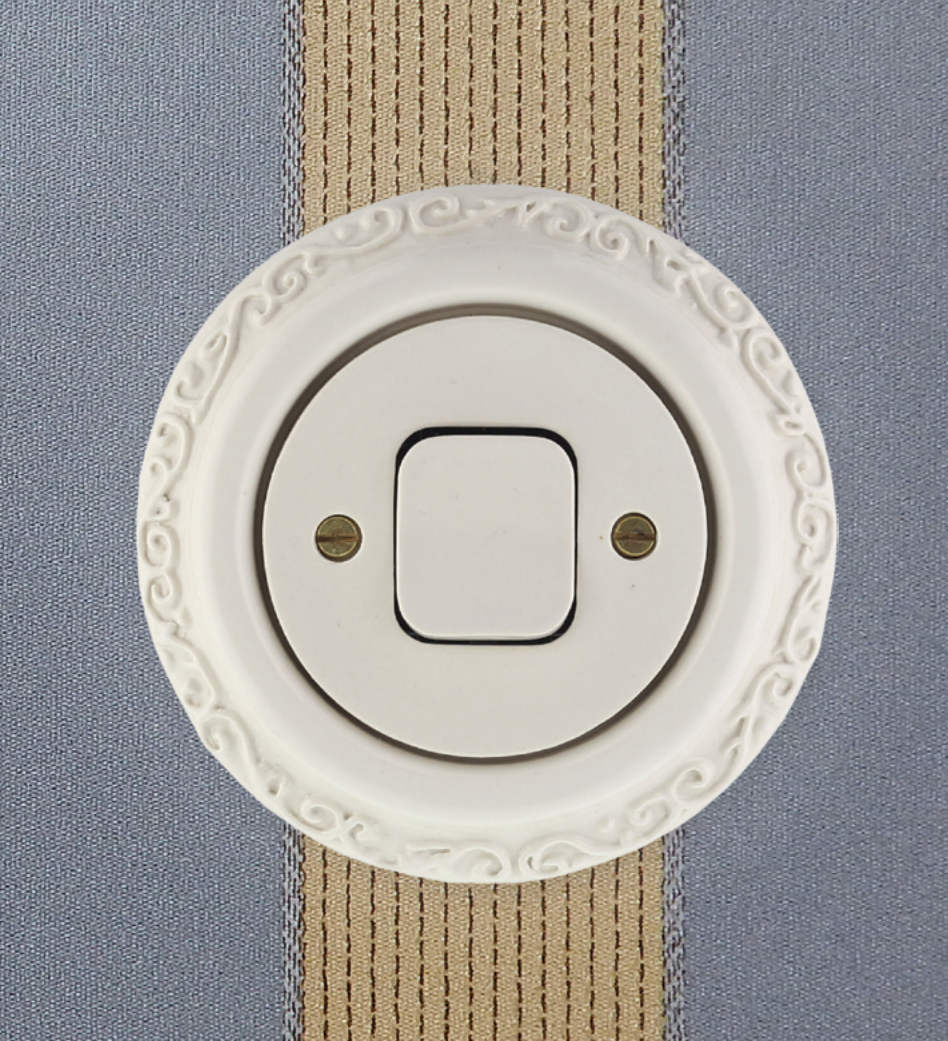

Mulier

Ornament

Vypínače a zásuvky řady Ornament jsou zdobeny dekorací kolem kulatého rámečku, který byl navržen a vytvořen naší designérkou ručně tak, jako všechny naše výrobky.

Vypínače a zásuvky Mulier Ornament jsou naší nejoblíbenější řadou, jsou unikátní. Podobný design s tolika možnostmi barev, kombinací a možností úprav na míru nikdo nenabízí. Připravujeme je pro vás s maximální pečlivostí. Prohlédněte si možnosti barevných variant a nebojte se mezi sebou kombinovat. Černý rámeček a krémový vnitřek je jedna z nejoblíbenějších variant řady Ornament.