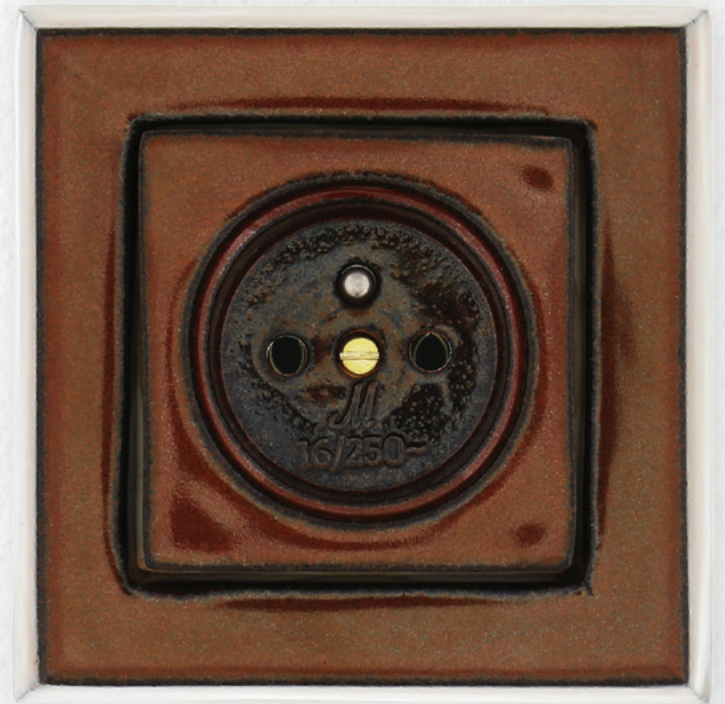

Mulier

Ornament

Vypínače a zásuvky řady Ornament jsou zdobeny dekorací kolem kulatého rámečku, který byl navržen a vytvořen naší designérkou ručně tak, jako všechny naše výrobky.

Vypínače a zásuvky Mulier Ornament jsou naší nejoblíbenější řadou, jsou unikátní. Podobný design s tolika možnostmi barev, kombinací a možností úprav na míru nikdo nenabízí. Připravujeme je pro vás s maximální pečlivostí. Prohlédněte si možnosti barevných variant a nebojte se mezi sebou kombinovat. Černý rámeček a krémový vnitřek je jedna z nejoblíbenějších variant řady Ornament.

Mulier

Jindřich

Jindřich je unikátním modelem nejen pro Mulier, ale i pro celý trh. Vyplňuje totiž mezeru po hranaté porcelánové zásuvce a vypínači.

Nabízíme je ve více jak deseti barvách ve standardní nabídce a třiceti barvách v individuální, které můžete mezi sebou kombinovat a získat tak více než 1600 barevných kombinací. Design vychází ze vzhledu obývací haly prvorepublikové vily. Je inspirována původními vykoslými hranami, které použil architekt při stavbě domu. Naprosto vyhovuje pohodové atmosféře podobných staveb. Prohlédněte si možnosti barevných variant.