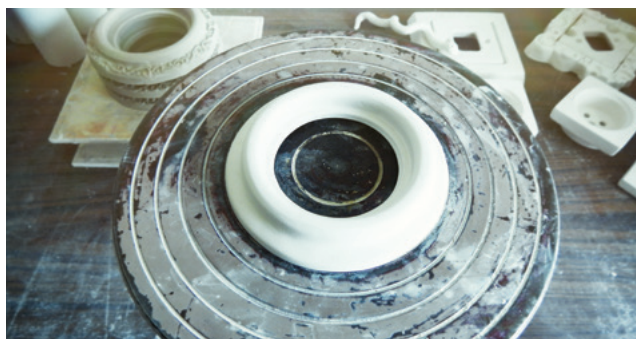

Jsme Mulier

Pro tuto a budoucí dobu

Česká porcelánka vyrábějící ručně porcelánové vypínače a zásuvky.
Každý náš kousek má duši a je tak trochu jiný. Naše designy a barvy vás potěší.

Vyrábíme je pro vás ručně. Osvobozujeme krásná místa, jako jsou hrady, zámky, kostely, krásné domy, byty a hlavně lidi milující kvalitu ze spárů plastových vypínačů a zásuvek. Pokud by architekti doby minulé museli řešit domovní vypínače a zásuvky, jejich design a materiály by byly právě takové, jako je připravujeme my dnes. Máme několik řad, ze kterých můžete vybírat a kombinovat barvy.