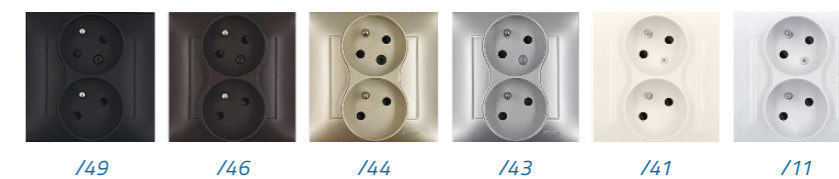

DETD1A.01/..

Simon | 54

Dvojnásobná zásuvka  
s pootočenými  
dutinkami

- ve variantě **se clonkami** DGZ2TSZ/.. i **bez clonek** DGZ2TS/..
  - určeno pro podomítkové krabice o průměru 68 mm
  - nelze instalovat ve vícenásobných rámečcích
  - stupeň krytí IP20
- ✓ vyrábíme v obvyklých dekorech řady Simon 54  
✓ lze zasadit do všech rámečků Simon 54 Premium i Nature

DGZ2TSZ/..  
DGZ2TS/..

Simon|Basic  
Simon|10

Černá matná

Kompletní sortiment řad Simon Basic a Simon 10 nyní vyrábíme i v matné černé metalizované povrchové úpravě. Výrobky v dekoru černá matná naleznete podle koncovky produktového kódu /49

Simon|480

Nábytkové  
zásuvkové  
bloky

- pro skrytou montáž, na desku stolu i do konferenčních místností
- možnost sestavení vlastního složení bloku a úprav na míru
- stovky možných kombinací dle vašich potřeb
- ✓ bílá a černá barva, eloxovaný hliník a jejich kombinace
- ✓ včetně sortimentu rozvodných krabic, kabeláže a konektorů