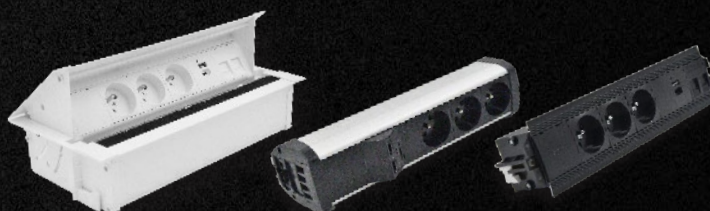

simon

www.kontakt-simon.cz