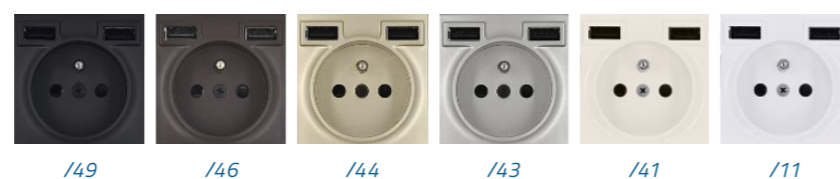

NOVINKY

2023

**simon**

Simon | 54

Zásuvka  
se dvěma  
USB nabíječkami

- celkový nabíjecí proud **2,1 A při napětí 5 V**
  - dva USB nabíjecí porty Typ A
  - stupeň krytí IP20
- ✓ vyrábíme v obvyklých dekorech řady Simon 54  
✓ lze zasadit do všech rámečků Simon 54 Premium i Nature

DGZ1ZUSB2AA.01/..

Simon | 54

Dvojitá  
USB nabíječka

- celkový nabíjecí proud **3,1 A při napětí 5 V**
  - dva USB nabíjecí porty: Typ A & Typ C
  - stupeň krytí IP20
- ✓ vyrábíme v obvyklých dekorech řady Simon 54  
✓ lze zasadit do všech rámečků Simon 54 Premium i Nature

DETD1A.01/..

Simon | 54

Dvojnásobná zásuvka  
s pootočenými  
dutinkami

- ve variantě **se clonkami** DGZ2TSZ/.. i **bez clonek** DGZ2TS/..
  - určeno pro podomítkové krabice o průměru 68 mm
  - nelze instalovat ve vícenásobných rámečcích
  - stupeň krytí IP20
- ✓ vyrábíme v obvyklých dekorech řady Simon 54  
✓ lze zasadit do všech rámečků Simon 54 Premium i Nature

Simon|480

Nábytkové  
zásuvkové  
bloky

- pro skrytou montáž, na desku stolu i do konferenčních místností
- možnost sestavení vlastního složení bloku a úprav na míru
- stovky možných kombinací dle vašich potřeb
- ✓ bílá a černá barva, eloxovaný hliník a jejich kombinace
- ✓ včetně sortimentu rozvodných krabic, kabeláže a konektorů