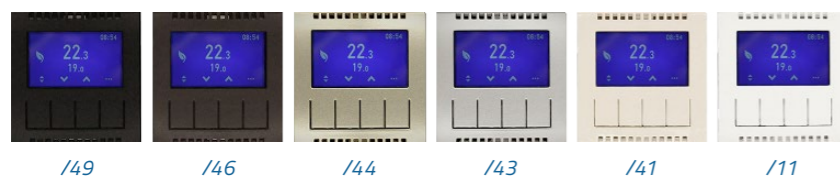

DEC2CA.01/..

Simon | 54

Digitální  
termostat

- **4 ovládací tlačítka** pro snadné ovládání
  - **4 režimy** (automatika, časovač, ruční ovládání, dovolená)
  - **2 teplotní senzory** (zabudovaný, externí NTC-03)
- ✓ vyrábíme v obvyklých dekorech řady Simon 54  
✓ lze zasadit do všech rámečků Simon 54 Premium i Nature

DETD1A.01/..

Simon | 54

Dvojnásobná zásuvka  
s pootočenými  
dutinkami

- ve variantě **se clonkami** DGZ2TSZ/.. i **bez clonek** DGZ2TS/..
  - určeno pro podomítkové krabice o průměru 68 mm
  - nelze instalovat ve vícenásobných rámečcích
  - stupeň krytí IP20
- ✓ vyrábíme v obvyklých dekorech řady Simon 54  
✓ lze zasadit do všech rámečků Simon 54 Premium i Nature