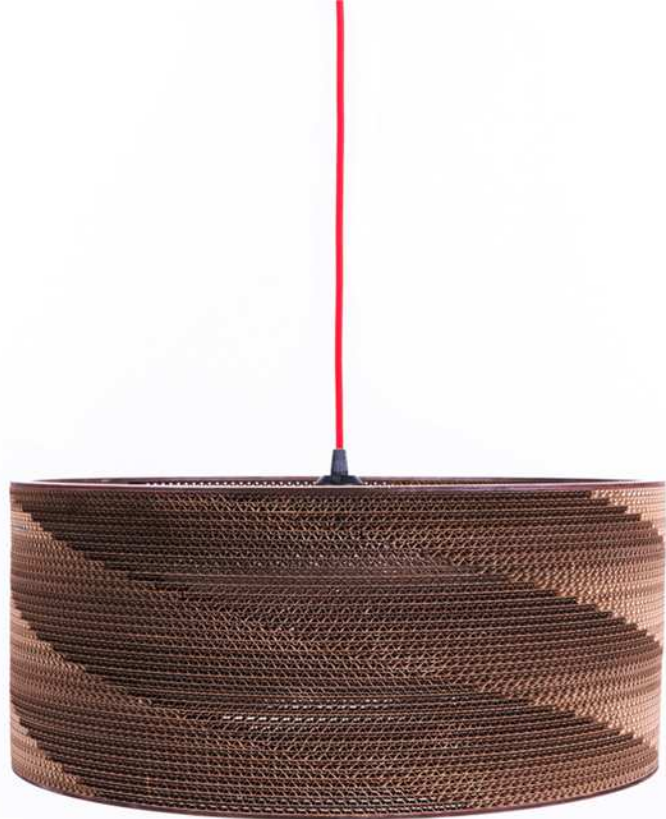

Pro typ objímky: E27

Materiál: Kartonová lepenka

Barevné provedení: Přírodní

Délka: 320 mm Šířka: 320 mm Výška: 320 mm

Designér: Michal Brach

Stínidlo je papírové, proto doporučujeme používat výhradně studené světelné zdroje (úsporné žárovky, LED).

Stínítko Cylinder

Stínítko ve tvaru válce je klasika, které to v kartonovém provedení obzvlášť sluší. Vyberte si velikost přesně pro Váš interiér a nechte se okouzlit.

Pro typ objímky: E27

Materiál: Kartonová lepenka, buková překližka, nerez

Barevné provedení: Přírodní

Průměr: 300 – 600 mm Výška: 210 mm

Designér: Vojtěch Beránek

Stínidlo je papírové, proto doporučujeme používat výhradně studené světelné zdroje (úsporné žárovky, LED).

Stínítko Ellipsoid

Stínítko ve tvaru zploštělého rotačního elipsoidu navodí příjemnou atmosféru v obývacím pokoji nebo se hodí jako světlo nad jídelní stůl. Struktura kartonu vytváří po obvodu stínítka úchvatnou světelnou spirálu.