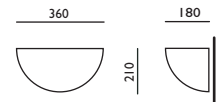

White line

A series

A100	CODE	0,9 kg
1010	max 60W, A45, E27	
1011	10-13W, TC-D, G24d-1, KVG	
1012	10-13W, TC-DEL, G24q-1, EVG	

A101	CODE	1,4 kg
1020	max 60W, A45, E27	
1021	100W, QT-DE12, 74,9 mm, R7s	
1022	26W, TC-D, G24d-3, KVG	
1023	26W, TC-DEL, G24d-3, EVG	

A102	CODE	2,9 kg
1030	max 100W, A60, E27	
1031	max 23W, TC-TSE, E27	
1032	150W, QT-DE12, 114,2 mm, R7s	
1033	75W, HIT-DE, Rx7s	
1035	150W, QT-DE12, 114,2 mm, R7s + 75W, HIT-DE, Rx7s	
1037	26W, TC-D, G24d-3, KVG	
1038	26W, TC-D, G24d-3, KVG, EE	
1043	2 x 26W, TC-DEL, G24q-3, EVG	
1044	2 x 26W, TC-DEL, G24q-3, EVG, EE	