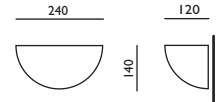

White line

A series

A100	CODE	0,9 kg
1010	max 60W, A45, E27	
1011	10-13W, TC-D, G24d-1, KVG	
1012	10-13W, TC-DEL, G24q-1, EVG	

A101	CODE	1,4 kg
1020	max 60W, A45, E27	
1021	100W, QT-DE12, 74,9 mm, R7s	
1022	26W, TC-D, G24d-3, KVG	
1023	26W, TC-DEL, G24d-3, EVG	

A102	CODE	2,9 kg
1030	max 100W, A60, E27	
1031	max 23W, TC-TSE, E27	
1032	150W, QT-DE12, 114,2 mm, R7s	
1033	75W, HIT-DE, Rx7s	
1035	150W, QT-DE12, 114,2 mm, R7s + 75W, HIT-DE, Rx7s	
1037	26W, TC-D, G24d-3, KVG	
1038	26W, TC-D, G24d-3, KVG, EE	
1043	2 x 26W, TC-DEL, G24q-3, EVG	
1044	2 x 26W, TC-DEL, G24q-3, EVG, EE	