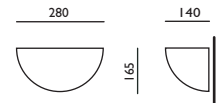

White line

A series

A100	CODE	0,9 kg
1010	max 60W, A45, E27	
1011	10-13W, TC-D, G24d-1, KVG	
1012	10-13W, TC-DEL, G24q-1, EVG	

A101	CODE	1,4 kg
1020	max 60W, A45, E27	
1021	100W, QT-DE12, 74,9 mm, R7s	
1022	26W, TC-D, G24d-3, KVG	
1023	26W, TC-DEL, G24d-3, EVG	

A102	CODE	2,9 kg
1030	max 100W, A60, E27	
1031	max 23W, TC-TSE, E27	
1032	150W, QT-DE12, 114,2 mm, R7s	
1033	75W, HIT-DE, Rx7s	
1035	150W, QT-DE12, 114,2 mm, R7s + 75W, HIT-DE, Rx7s	
1037	26W, TC-D, G24d-3, KVG	
1038	26W, TC-D, G24d-3, KVG, EE	
1043	2 x 26W, TC-DEL, G24q-3, EVG	
1044	2 x 26W, TC-DEL, G24q-3, EVG, EE	