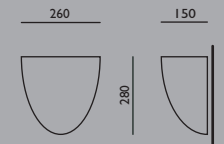

White line

A series

A100	CODE	0,9 kg
1010	max 60W, A45, E27	
1011	10-13W, TC-D, G24d-1, KVG	
1012	10-13W, TC-DEL, G24q-1, EVG	

A101	CODE	1,4 kg
1020	max 60W, A45, E27	
1021	100W, QT-DE12, 74,9 mm, R7s	
1022	26W, TC-D, G24d-3, KVG	
1023	26W, TC-DEL, G24d-3, EVG	

A102	CODE	2,9 kg
1030	max 100W, A60, E27	
1031	max 23W, TC-TSE, E27	
1032	150W, QT-DE12, 114,2 mm, R7s	
1033	75W, HIT-DE, Rx7s	
1035	150W, QT-DE12, 114,2 mm, R7s + 75W, HIT-DE, Rx7s	
1037	26W, TC-D, G24d-3, KVG	
1038	26W, TC-D, G24d-3, KVG, EE	
1043	2 x 26W, TC-DEL, G24q-3, EVG	
1044	2 x 26W, TC-DEL, G24q-3, EVG, EE	

AD101	CODE	
1060	26W, TC-T, Gx24d-3, KVG	
1061	26W, TC-TEL, Gx24q-3, EVG	

B series

B104	CODE	2,2 kg
1070	max 60W, A45, E27	
1071	26W, TC-T, Gx24d-3, KVG	
1072	26W, TC-TEL, Gx24q-3, EVG	

B105	CODE	4,9 kg
1075	max 100W, A60, E27	
1076	max 23W, TC-TSE, E27	
1077	150W, QT-DE12, 114,2 mm, R7s	
1078	75W, HIT-DE, Rx7s	
1080	26W, TC-D, G24d-3, KVG, EE	
1082	26W, TC-DEL, G24q-3, EVG, EE	
1083	42W, TC-TEL, Gx24q-4, EVG	