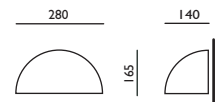

AD101	CODE	
1060	26W, TC-T, Gx24d-3, KVG	
1061	26W, TC-TEL, Gx24q-3, EVG