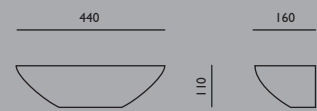

CODE

1263 max 60W, A45, E27

1264 max 23W, TC-TSE, E27