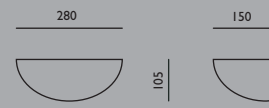

White line

Bowl

CODE

1233 max 60W, A45, E27

1234 26W, TC-T, G24d-3, KVG 

1254 26W, TC-TEL, G24q-3, EVG 

P

C

1,9 kg

IP20

Design by Jiří Pták