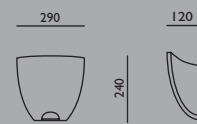

White line

N series

N143

CODE

2,0 kg

1310 max 100W, A60, E27
1311 26W, TC-D, G24d-3, KVG 
1312 26W, TC-DEL, G24q-3, EVG 

NS143

CODE

1,9 kg

1315 max 100W, A60, E27
1316 26W, TC-D, G24d-3, KVG 
1317 26W, TC-DEL, G24q-3, EVG 

Design by Alexander Dubský

K series

K147

CODE

2,2 kg

1295 max 100W, A60, E27
1296 max 23W, TC-TSE, E27 
1297 26W, TC-D, G24d-3, KVG 
1298 26W, TC-DEL, G24q-3, EVG 

K158

CODE

1,3 kg

1300 max 60W, A45, E27
1301 max 15W, TC-TSE, E27 
1302 26W, TC-D, G24d-3, KVG 
1303 26W, TC-DEL, G24q-3, EVG 

Design by Jiří Pták