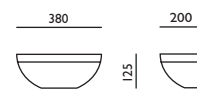

1,9 kg

1315 max 100W, A60, E27
1316 26W, TC-D, G24d-3, KVG 
1317 26W, TC-DEL, G24q-3, EVG 

Design by Alexander Dubský

K series

K147

CODE

2,2 kg

1295 max 100W, A60, E27
1296 max 23W, TC-TSE, E27 
1297 26W, TC-D, G24d-3, KVG 
1298 26W, TC-DEL, G24q-3, EVG 