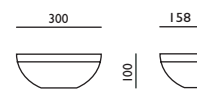

K158

CODE

1,3 kg

1300 max 60W, A45, E27
1301 max 15W, TC-TSE, E27
1302 26W, TC-D, G24d-3, KVG
1303 26W, TC-DEL, G24q-3, EVG