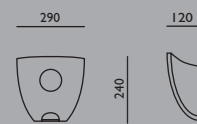

White line

N series

N143

CODE

2,0 kg

1310 max 100W, A60, E27
1311 26W, TC-D, G24d-3, KVG 
1312 26W, TC-DEL, G24q-3, EVG 

NS143

CODE

1,9 kg

1315 max 100W, A60, E27
1316 26W, TC-D, G24d-3, KVG 
1317 26W, TC-DEL, G24q-3, EVG 

Design by Alexander Dubský

K series

K147

CODE

2,2 kg

1295 max 100W, A60, E27
1296 max 23W, TC-TSE, E27 
1297 26W, TC-D, G24d-3, KVG 
1298 26W, TC-DEL, G24q-3, EVG 