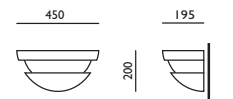

Marina

Marina

7,0 kg

CODE	1582	2 x 60W, A45, E27
	1583	2 x 23W, TC-TSE, E27
	1584	2 x 42W, TC-TEL, G24q-4, EVG

Navy series

Design by Jiří Pták

Navy 1

11 kg

Navy 3

1,8 kg

CODE	1803	max 60W, A45, E27
	1804	13W, TC-DEL, G24q-1, EVG

0 series

0120

CODE 2,8 kg

1320	max 100W, A60, E27
1321	max 23W, TC-TSE, E27
1322	26W, TC-D, G24d-3, KVG

0150