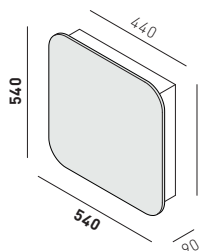

retro silky

retro silky 54

17054.00

výzbroj/equipment
4x36 W TC-L 2G11
8040 lm LED

napětí/voltage
230 V

retro silky 32

17032.00

výzbroj/equipment
2x 24 W TC-F 2G10
2010 lm LED