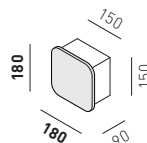

napětí/voltage
230 V

retro silky 18

17018.00

výzbroj/equipment
1x 18 W TC-F 2G10
2000 lm LED

napětí/voltage
230 V

retro silky14

17014.00

výzbroj/equipment
2x 15 W E27