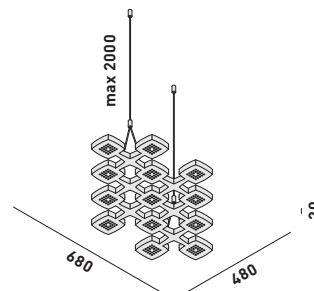

24014.00

výzbroj/equipment
14x 2 W LED

napětí/voltage
230 V