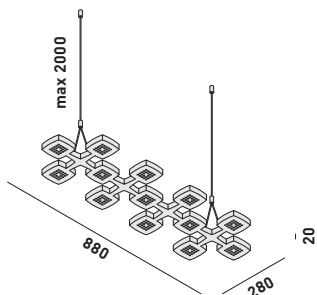

24013.00

výzbroj/equipment
13x 2 W LED

napětí/voltage
230 V