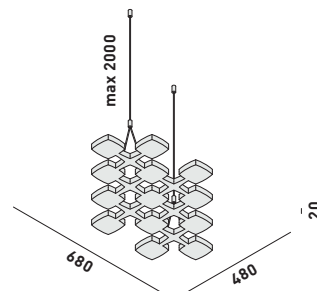

24114.00

výzbroj/equipment
14x 2 W LED

napětí/voltage
230 V