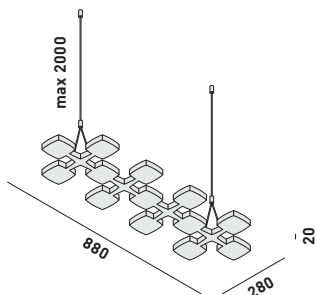

24113.00

výzbroj/equipment
13x 2 W LED

napětí/voltage
230 V

ledissimo indirect 10