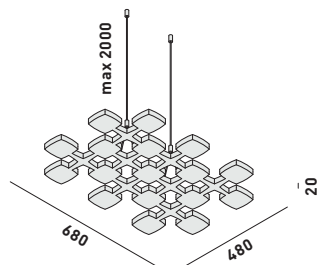

24117.00

výzbroj/equipment
17x 2 W LED

napětí/voltage
230 V

ledissimo indirect 14