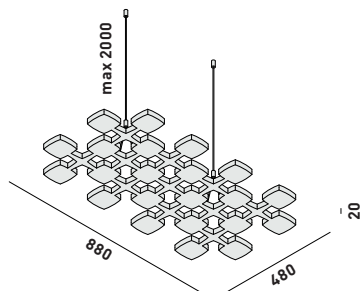

ledissimo indirect

ledissimo indirect 22

24122.00

výzbroj/equipment
22x 2 W LED

napětí/voltage
230 V

ledissimo indirect 17

24117.00

výzbroj/equipment
17x 2 W LED