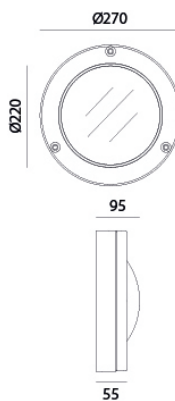

IL FANALE

rev. 10-06-2015

IP55 CE PG

MARINA - 247.41.00

CHARACTERISTICS

TIPOLOGIA	Applique
CATEGORY	Outdoor lamps

FINISHES

MONTATURA	Brass / Brass
-----------	---------------

ELETRICAL CHARACTERISTICS

ATTACCO_EN	G24 d
WATTAGGIO_EN	2 x Max 13W
ENERGY CLASS	
POWER SUPPLY	240V
ALIMENTATORE_EN	Incluso

CUSTOMIZATIONS

COLOUR	No
STRUCTURE	No

Il Fanale Group

Via Bredariol Olivo 15, San Biagio Di Callalta - Treviso - Italy