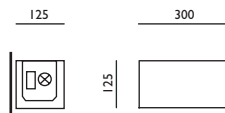

QR Bubble B 1,5 kg

CODE 3096