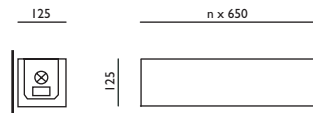

### QR 608

CODE 3008 

2,7 kg/1pc   0,3 P IP20 