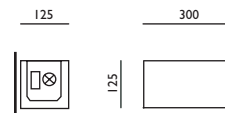

QR Bubble C 1,5 kg

CODE 3097