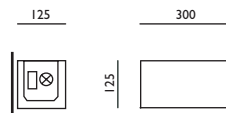

QR Bubble A 1,5 kg

CODE 3095