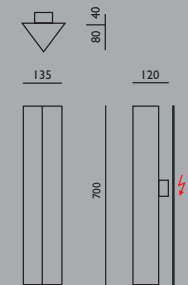

Oboe series

Oboe D1 1,6 kg

CODE 4301 2 x max 25W, G9

Oboe D2 2,9 kg

CODE 4302 14W, T5, G5, EVG

Oboe D3 4,9 kg

CODE 4303 21W, T5, G5, EVG

Oboe V1 1,5 kg

CODE 4311 2 x max 25W, G9

Oboe V2 2,7 kg

CODE 4312 14W, T5, G5, EVG

Oboe V3 4,6 kg

CODE 4313 21W, T5, G5, EVG

Oboe U1 2,2 kg

CODE 4321 2 x max 25W, G9

Oboe U2 4,3 kg