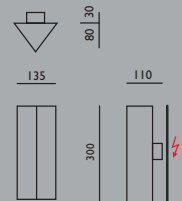

Oboe series

Oboe D1 1,6 kg

CODE 4301 2 x max 25W, G9

Oboe D2 2,9 kg

CODE 4302 14W, T5, G5, EVG

Oboe D3 4,9 kg

CODE 4303 21W, T5, G5, EVG

Oboe V1 1,5 kg

CODE 4311 2 x max 25W, G9

Oboe V2 2,7 kg

CODE 4312 14W, T5, G5, EVG

Oboe V3 4,6 kg

CODE 4313 21W, T5, G5, EVG

Oboe U1 2,2 kg

CODE 4321 2 x max 25W, G9

Oboe U2 4,3 kg