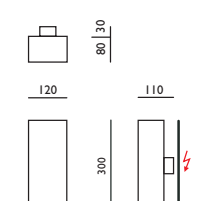

Oboe series

Oboe D1 1,6 kg

CODE 4301 2 x max 25W, G9

Oboe D2 2,9 kg

CODE 4302 14W, T5, G5, EVG

Oboe D3 4,9 kg

CODE 4303 21W, T5, G5, EVG

Oboe V1 1,5 kg

CODE 4311 2 x max 25W, G9

Oboe V2 2,7 kg

CODE 4312 14W, T5, G5, EVG

Oboe V3 4,6 kg

CODE 4313 21W, T5, G5, EVG

Oboe U1 2,2 kg

CODE 4321 2 x max 25W, G9

Oboe U2 4,3 kg