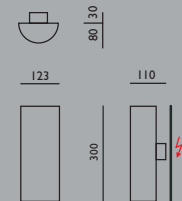

Oboe series

Oboe D1 1,6 kg

CODE 4301 2 x max 25W, G9

Oboe D2 2,9 kg

CODE 4302 14W, T5, G5, EVG

Oboe D3 4,9 kg

CODE 4303 21W, T5, G5, EVG

Oboe V1 1,5 kg

CODE 4311 2 x max 25W, G9

Oboe V2 2,7 kg

CODE 4312 14W, T5, G5, EVG

Oboe V3 4,6 kg

CODE 4313 21W, T5, G5, EVG

Oboe U1 2,2 kg

CODE 4321 2 x max 25W, G9

Oboe U2 4,3 kg