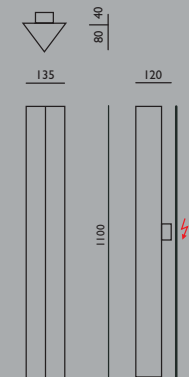

Oboe series

Oboe D1 1,6 kg

CODE 4301 2 x max 25W, G9

Oboe D2 2,9 kg

CODE 4302 14W, T5, G5, EVG

Oboe D3 4,9 kg

CODE 4303 21W, T5, G5, EVG

Oboe V1 1,5 kg

CODE 4311 2 x max 25W, G9

Oboe V2 2,7 kg

CODE 4312 14W, T5, G5, EVG

Oboe V3 4,6 kg

CODE 4313 21W, T5, G5, EVG

Oboe U1 2,2 kg

CODE 4321 2 x max 25W, G9

Oboe U2 4,3 kg