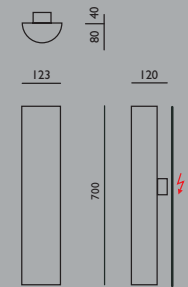

Oboe series

Oboe D1 1,6 kg

CODE 4301 2 x max 25W, G9

Oboe D2 2,9 kg

CODE 4302 14W, T5, G5, EVG

Oboe D3 4,9 kg

CODE 4303 21W, T5, G5, EVG

Oboe V1 1,5 kg

CODE 4311 2 x max 25W, G9

Oboe V2 2,7 kg

CODE 4312 14W, T5, G5, EVG

Oboe V3 4,6 kg

CODE 4313 21W, T5, G5, EVG

Oboe U1 2,2 kg

CODE 4321 2 x max 25W, G9

Oboe U2 4,3 kg