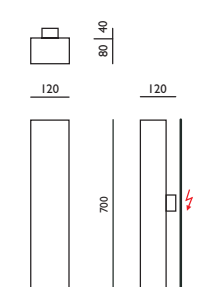

Oboe U2 4,3 kg

CODE 4322 2 x 14W, T5, G5, EVG