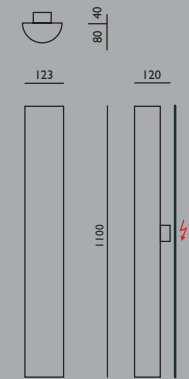

Oboe series

Oboe D1 1,6 kg

CODE 4301 2 x max 25W, G9

Oboe D2 2,9 kg

CODE 4302 14W, T5, G5, EVG

Oboe D3 4,9 kg

CODE 4303 21W, T5, G5, EVG

Oboe V1 1,5 kg

CODE 4311 2 x max 25W, G9

Oboe V2 2,7 kg

CODE 4312 14W, T5, G5, EVG

Oboe V3 4,6 kg

CODE 4313 21W, T5, G5, EVG

Oboe U1 2,2 kg

CODE 4321 2 x max 25W, G9

Oboe U2 4,3 kg