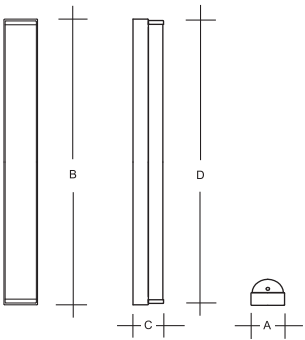

KALISTO FROSTED

Type: stropní a nástěnné svítidlo
Stínítko: akrylátové sklo Frosted
Těleso svítidla: ocelový plech bíle lakovaný nebo nerezový

Type: ceiling and wall lamp
Lampshade: acrylic glass Frosted
Light body: white painted steel plate or stainless steel plate

Тип: потолочный и настенный светильник
Абажур: акрилового стекла Frosted
Корпус светильника: листовая сталь покрыта белым лаком или нержавеющей сталью

Type: Decken- und Wandleuchte
Schirm: Acrylglas Frosted
Gehäuse: weiß lackiertes Stahlblech oder Edelstahlblech

Type: luminaire de plafond et mural
Abat-jour: verre acrylique Frosted
Corps du luminaire: tôle en acier peint en blanc ou en inox

Typ: lampa sufitowa lub ścienna
Dyfuzor: szkło akrylowe Frosted
Obudowa: stal malowana na biało lub stal nierdzewna

Type			A	B	C	D	☰
S6.X14 EVG	1x14W	G5	92	600	83	590	2000
S6.X21 EVG	1x21W	G5	92	900	83	890	2750
S6.X28 EVG	1x28W	G5	92	1200	83	1190	3600

IP20

LED Type	W	K	lm	A	B	C	D	☰
S6.LX1.600	15,6	3000	2260	92	600	83	590	2000
S6.LX2.600	15,6	4000	2340	92	600	83	590	2000
S6.LX1.900	21,5	3000	3160	92	900	83	890	2750
S6.LX2.900	21,5	4000	3270	92	900	83	890	2750
S6.LX1.1200	31,2	3000	4520	92	1200	83	1190	3600
S6.LX2.1200	31,2	4000	4680	92	1200	83	1190	3600