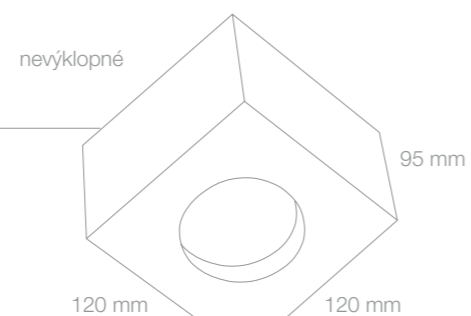

model **Kuby 12A** *whitedesign*

Stropní přisazené svítidlo z ekologického materiálu na bázi přírodní sádry-Ekolit. Vyrobeno v České republice. Povrch je omyvatelný vodou. Možnost nátěrů nebo nástřiků vodou ředitelnou barvou. Tvrdost Ekolitu 220 N/cm<sup>2</sup>.

*Kuby 12A*

NAZEV	OBJ. ČÍSLO	EL. VÝZBROJ	MOC vč. DPH
Kuby 12A	WD 201	Max. 35W/230V, GU10	1.258 Kč / 55 €

*Kuby12A*