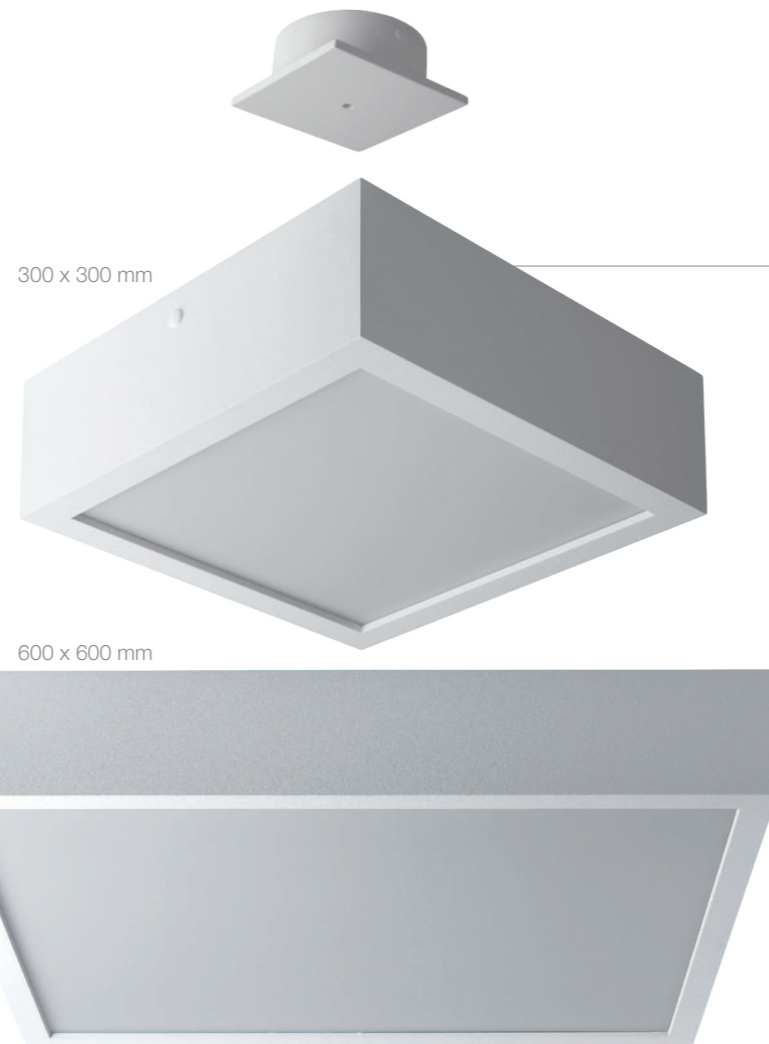

model **Kuby 30Z,60Z** *whitedesign*

Stropní závěsné svítidlo z ekologického materiálu na bázi přírodní sádry-Ekolit. Vyrobeno v České republice. Povrch je omyvatelný vodou. Možnost nátěrů nebo nástřiků vodou ředitelnou barvou. Tvrdost Ekolitu 220 N/cm².

Kuby 60Z

300 x 300 mm

600 x 600 mm

NÁZEV	OBJ. ČÍSLO	EL. VÝZBROJ	MOC vč. DPH
Kuby 30Z	WD 301	Max. 2x23W, E27	7.236 Kč / 315 €
Kuby 30Z	WD 302	1x22W, TL-5C, 2GX13, EVG	8.252 Kč / 359 €
Kuby 60Z	WD 303	4x24W, T5, G5, EVG	10.866 Kč / 472 €
Kuby 45Z*		1x22W+1x40W, 450 x 450 mm	
Kuby 60Z*		4x24W+4x24W, 600 x 600 mm	

*připravujeme pro rok 2013

Kuby 30Z: 300 x 300 mm
Kuby 45Z: 450 x 450 mm
Kuby 60Z: 600 x 600 mm

Kuby 30Z