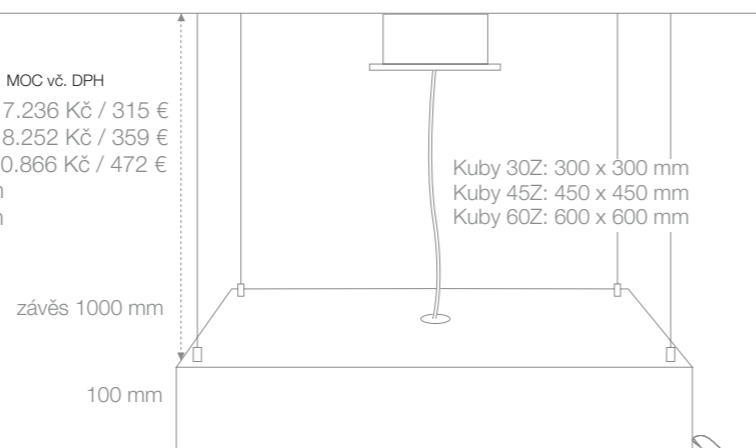

model **Kuby 30Z,60Z** *whitedesign*

Stropní závěsné svítidlo z ekologického materiálu na bázi přírodní sádry-Ekolit. Vyrobeno v České republice. Povrch je omyvatelný vodou. Možnost nátěrů nebo nástřiků vodou ředitelnou barvou. Tvrdost Ekolitu 220 N/cm².

Kuby 60Z

300 x 300 mm

600 x 600 mm

NÁZEV	OBJ. ČÍSLO	EL. VÝZBROJ	MOC vč. DPH
Kuby 30Z	WD 301	Max. 2x23W, E27	7.236 Kč / 315 €
Kuby 30Z	WD 302	1x22W, TL-5C, 2GX13, EVG	8.252 Kč / 359 €
Kuby 60Z	WD 303	4x24W, T5, G5, EVG	10.866 Kč / 472 €
Kuby 45Z*		1x22W+1x40W, 450 x 450 mm	
Kuby 60Z*		4x24W+4x24W, 600 x 600 mm	

*připravujeme pro rok 2013

Kuby 30Z: 300 x 300 mm
Kuby 45Z: 450 x 450 mm
Kuby 60Z: 600 x 600 mm

Kuby 30Z