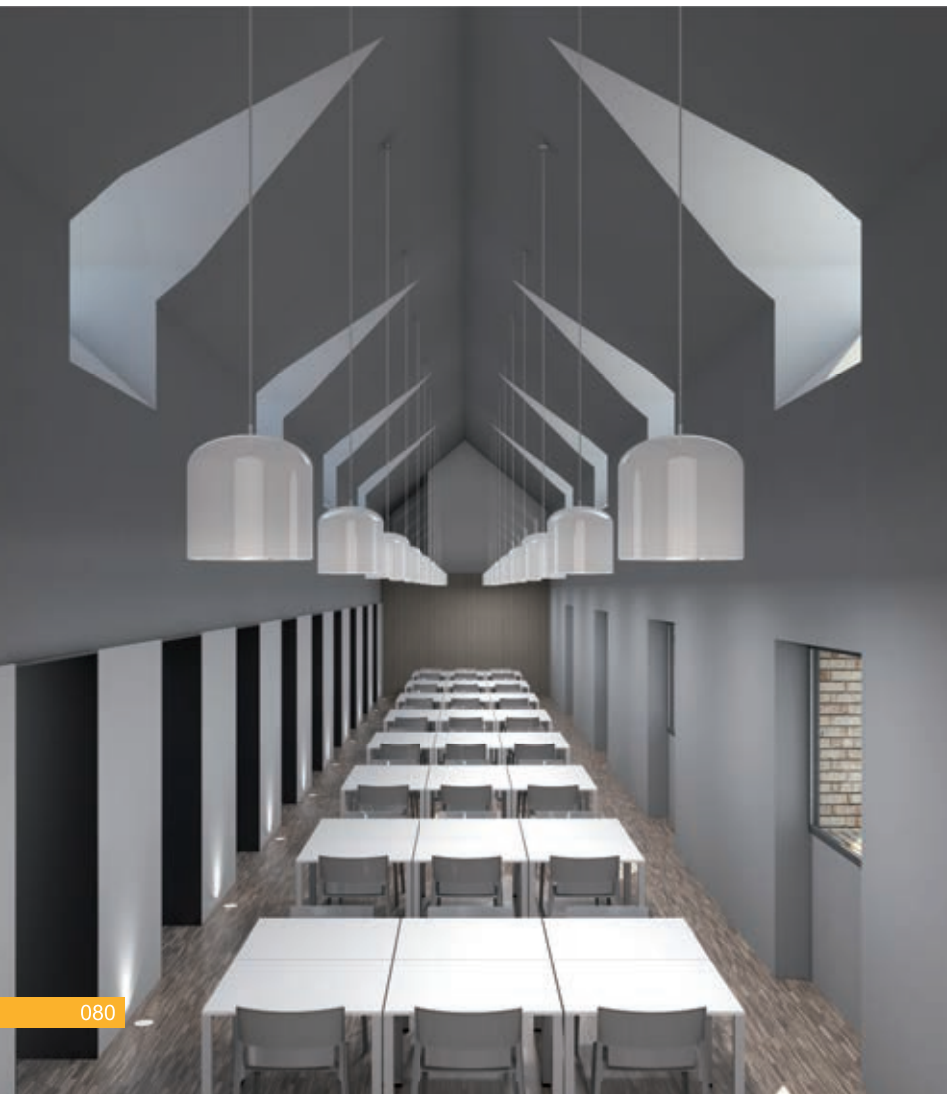

Stínítko: akrylátové sklo

Závěs: samonosný vodič bílé nebo černé barvy vyztužený ocelovým lankem s ocelovými chromovanými prvky minimální délky 500 mm

Type: suspension lamp

Metal parts: white or black shiny aluminium

Diffuser: acryl glass

Pendant: white or black self-carrying conductor reinforced with a steel wire with chrome elements of minimum length 500 mm

Тип: подвесной светильник

Металлические части: белый или черный Зеркальный алюминий

Абажур: акрилового стекла

Подвес: самостоятельный провод белого или черного цвета, скрепленный стальным литцентратом, со стальными элементами - хромированными- минимальная длина 500 мм

Type: Pendelleuchte

Metalleile: weiß oder schwarz glänzend Aluminium

Schirm: Acrylglas

Pendel: selbsttragendes, weißes oder schwarzes Kabel, versteift mit Stahllitze mit verchromten Gliedern, Minimallänge 500 mm

Type: luminaire suspendu

Éléments métalliques: blanc ou noir en aluminium brillant

Abat-jour: verre acrylique

Suspension: conducteur à part de couleur blanche ou noire renforcé par un câble en acier aux éléments de longueur minimale de 500 mm peints en chromés

Typ: lampa wisząca

Części metalowe: biały lub czarny połysk aluminium

Dyfuzor: szkło akrylowe

Element wiszący: samonośne przewody w kolorze białym lub czarnym wzmocnione linką stalową z elementami chromowanymi stalowymi o minimalnej długości 500 mm